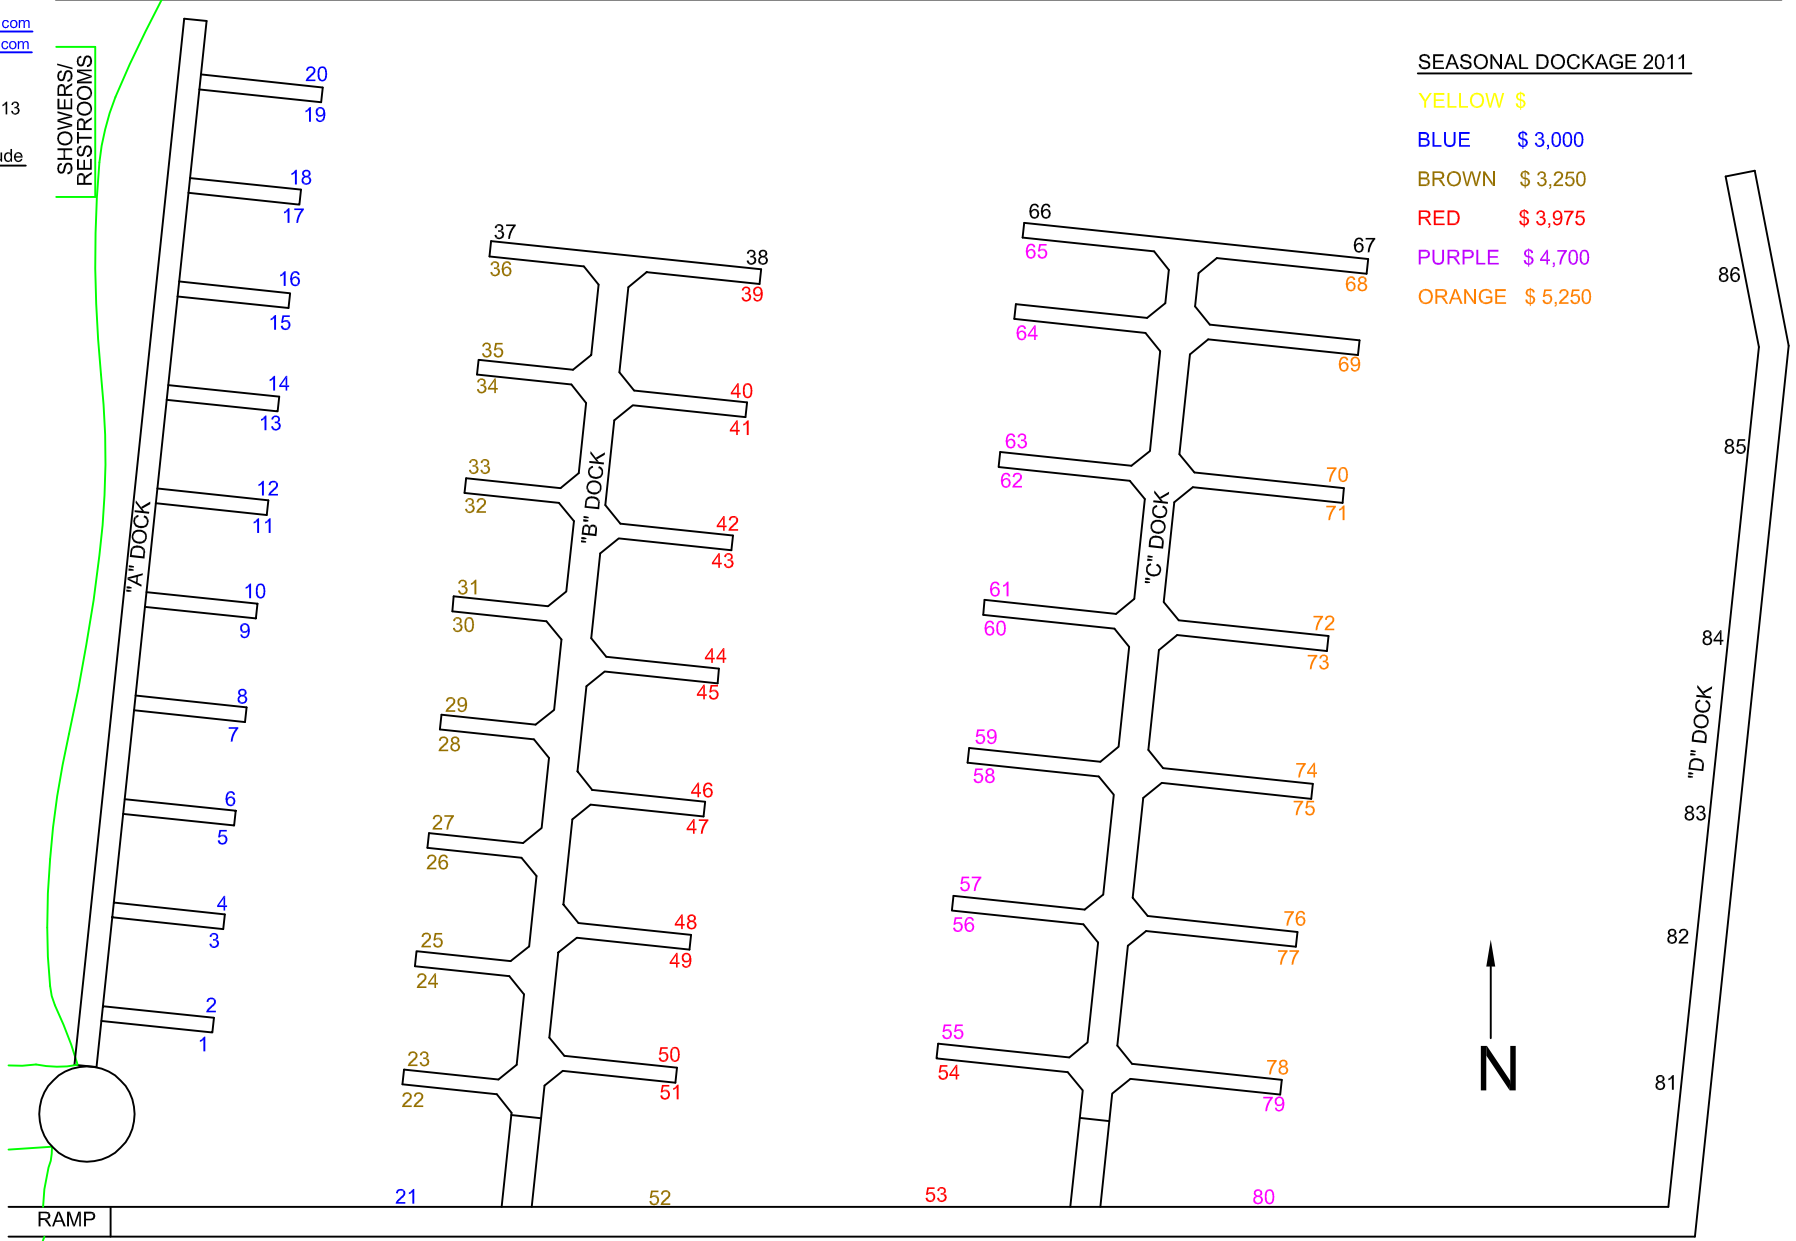

**Irish Boat Shop, Inc.
Charlevoix Location**

13000 Stover Road
Charlevoix, Michigan 49720
231 547-9967 (voice)
231 547-4129 (fax)
cvx@irishboatshop.com
www.irishboatshop.com

NOAA Chart 14913

Latitude / Longitude
N 045°18.06
W 085°14.54

Monitor VHF
Channel 16

SEASONAL DOCKAGE 2011

- YELLOW \$
- BLUE \$ 3,000
- BROWN \$ 3,250
- RED \$ 3,975
- PURPLE \$ 4,700
- ORANGE \$ 5,250

FERRY DOCKS